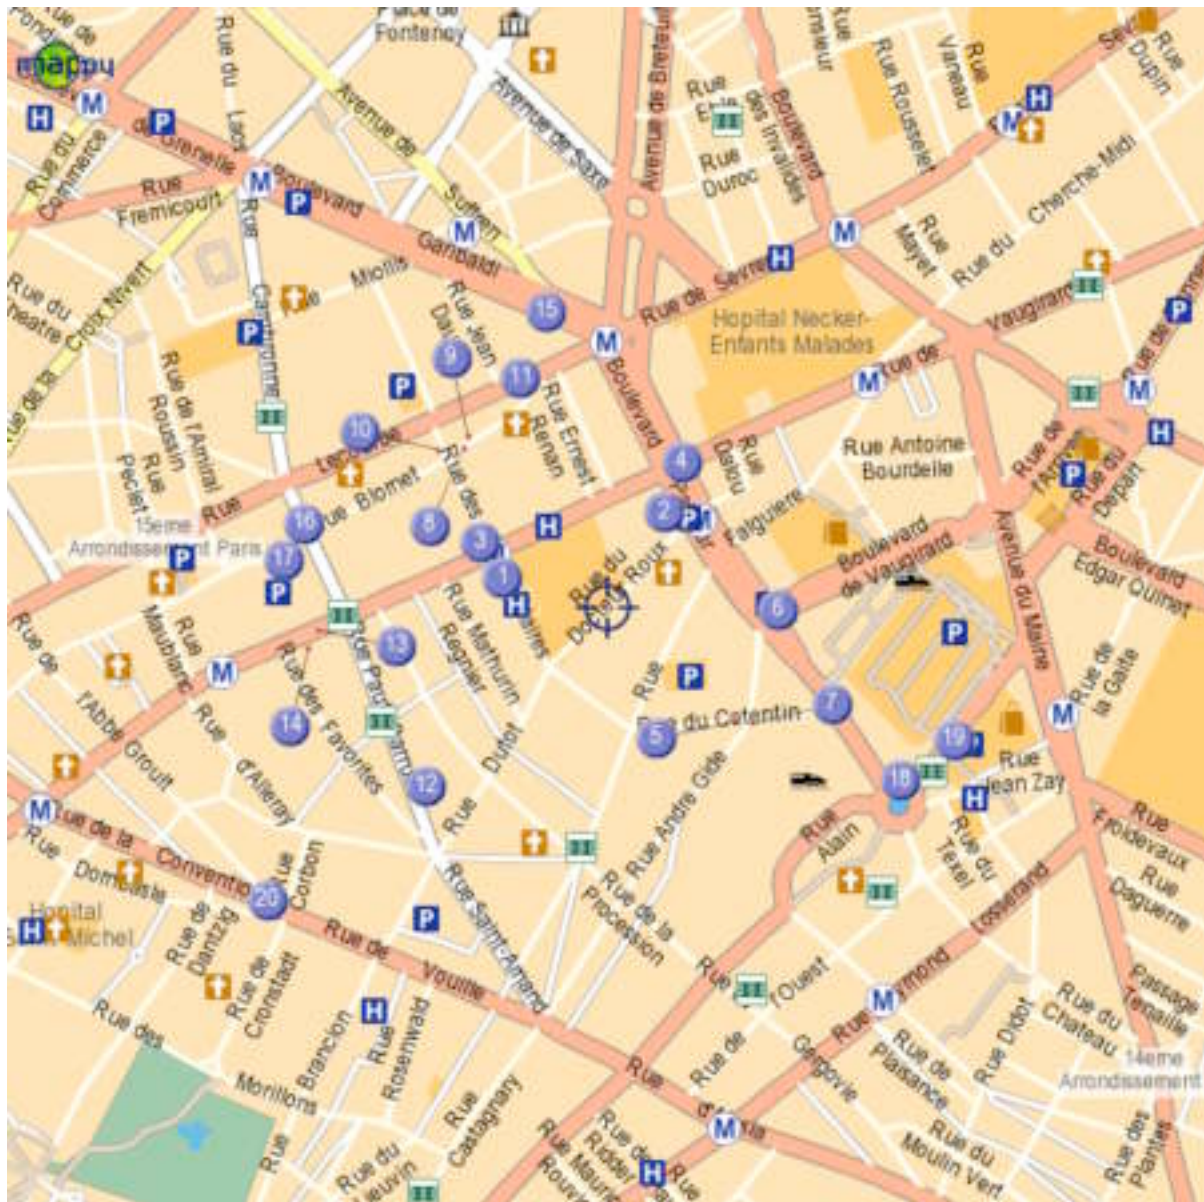

13 et 14 octobre 2008 – Institut Pasteur - Paris
October 13th and 14th 2008 – Pasteur Institute - Paris

LISTE DES HÔTELS ACCOMMODATION

Hôtels à Proximité de l'Institut Pasteur Hotels close to Pasteur Institute

28, rue du Docteur Roux 75015 Paris - France